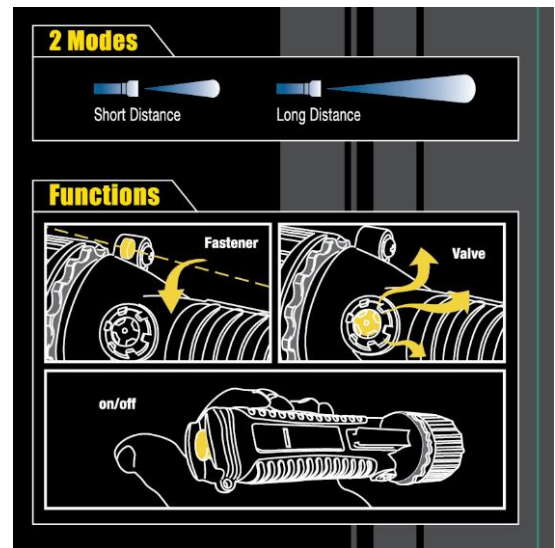

# coverguard

XPERT

for a nice day

RoHS

REACH

Jaune / Noir

Référence

71900

### Description Générale

	Tamisé	Lumineux
Piles	4 x AA (LR6)	
Source lumineuse	Cree XP-E LED	
Mode	Tamisé / Lumineux	
Puissance	31 lm	120 lm
Longueur Faisceau	85 m	172 m
Durée d'utilisation	69 hrs 10 mins	6 hrs
Note IP	IP67	
Poids	115 g	
Dimension	174 x 47 x 47mm	