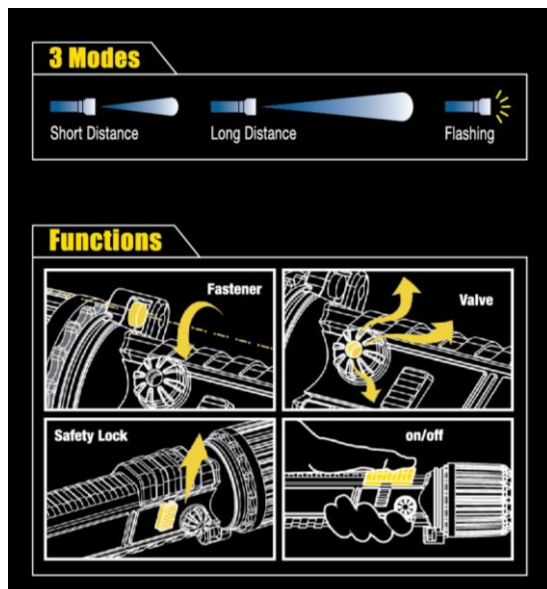

RoHS

REACH

Jaune / Noire

Référence

71910

Description Générale

	Tamisé	Lumineux
Piles	4 x AA (LR6)	
Source lumineuse	Cree XP-G LED	
Mode	Tamisé / Lumineux / Flash	
Puissance	62 lm	157 lm
Longueur Faisceau	83 m	117 m
Durée d'utilisation	13 hrs	6 hrs 10 mins
Note IP	IP67	
Poids	140 g	
Dimension	172 x 47 x 47mm	